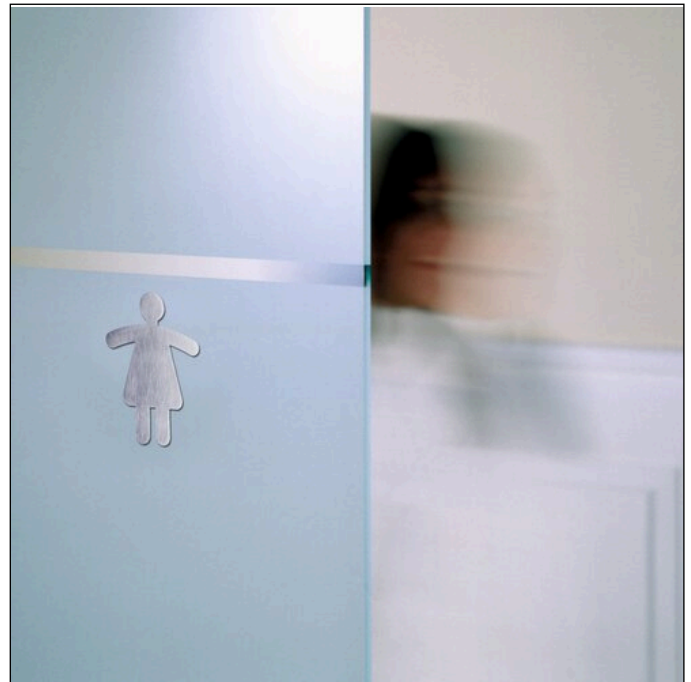

PICTO WC-Symbol Damen 90x120 mm

Artikelnummer	495023	Verkaufseinheit Menge	1 Stück
Farbe	Silber	VE EAN	4005546401171
Verpackungseinheit	1 Stück	Verpackungsgewicht (brutto)	51.5 G
Basis EAN	4005546401171	Ursprungsland	PL

Logos und Auszeichnungen

Produktbeschreibung

- Selbstklebendes WC-Symbol aus Edelstahl

Produktmerkmale

Außenmaß Breite (mm)	90
Außenmaß Höhe (mm)	120
Format / Format für	90 x 120 mm
Marke	DURABLE

495023_PDS_DURABLE_de.pdf | 2026-04-06 06:20

PICTO WC-Symbol Damen 90x120 mm

Form	WC Damen
Kennzeichensprache	Neutral
Selbstklebend	Permanent
Haftkraft Zusatz	Normal