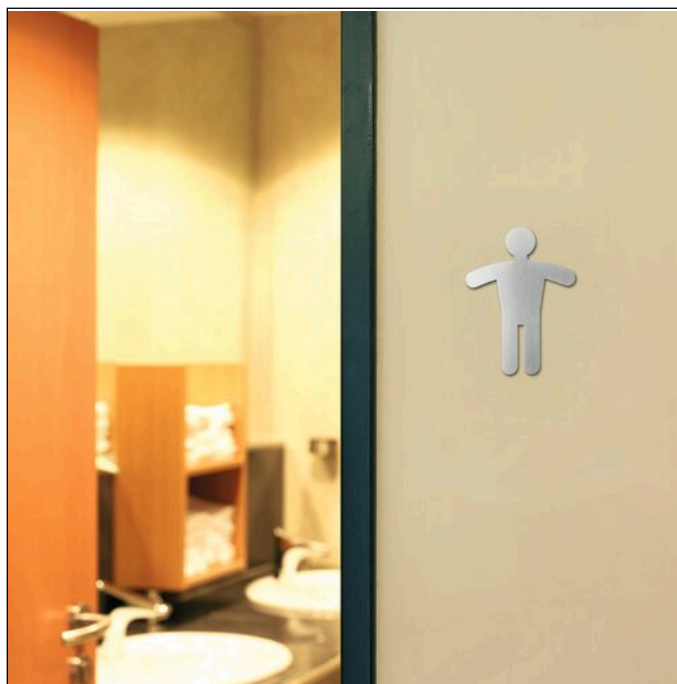

Skilt herretoilet symbol 90x120 mm

Artikel nr.	495123	Antal salgsheder	1 Piece
Farve	Silver	Salgshed EAN	4005546401188
Emballageenhed	stk	Emballagevægt (brutto)	51.5 G
Basis EAN	4005546401188	Oprindelsesland	PL

Logoer og udmærkelser

Produkt beskrivelse

- Fremstillet af børstet rustfrit stål i høj kvalitet
- Ridsefast og robust tryk
- Universelt og letforståeligt skilt
- Kan fastgøres på mange forskellige overflader vha. den medfølgende klæbepeude
- Motiv: Symbol herretoilet

Skilt herretoilet symbol 90x120 mm

Brand	DURABLE
Form	WC herrer
Symbol	Neutral
Type af selvklæbende	Permanent
Klæbestyrke	Nejrmal