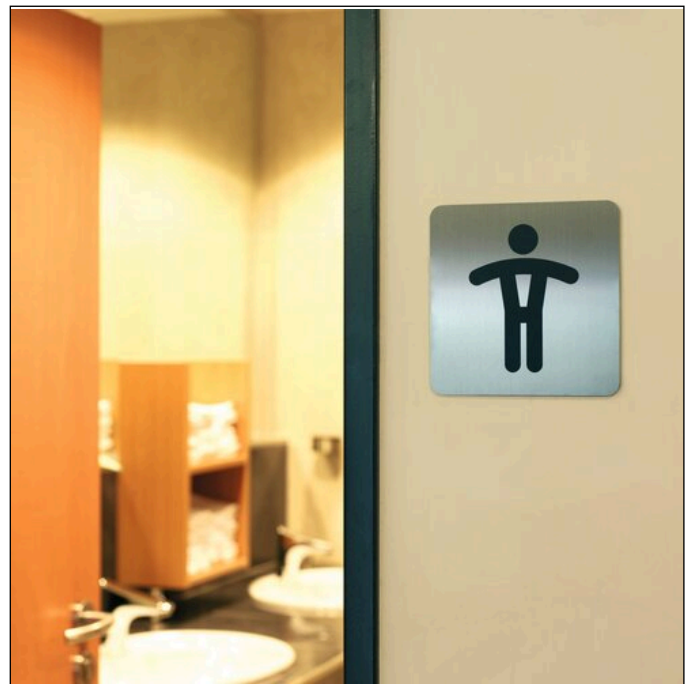

Skilt herretoilet 150x150 mm

Artikel nr.	495423	Antal salgsheder	1 Piece
Farve	Silver	Salgshed EAN	4005546403328
Emballageenhed	stk	Emballagevægt (brutto)	129.02 G
Basis EAN	4005546403328	Oprindelsesland	PL

Logoer og udmærkelser

Produkt beskrivelse

- Fremstillet af børstet rustfrit stål i høj kvalitet
- Kvadratisk stort format giver god læselighed på større afstande
- Ridsefast og robust tryk
- Universelt og letforståeligt skilt
- Med klæbepuder til fastgøring på mange forskellige overflader
- Motiv: Herretoilet

Produkt detaljer

Udvendig brede (mm)	150
Udvendig højde (mm)	150

Skilt herretoilet 150x150 mm

Format / Format til	150 x 150 mm
Brand	DURABLE
Form	Kvadratisk
Symbol / ikon	WC Herrer
Symbol	Neutral
Type af selvkøbende	Permanent
Klæbestyrke	Nejrmal