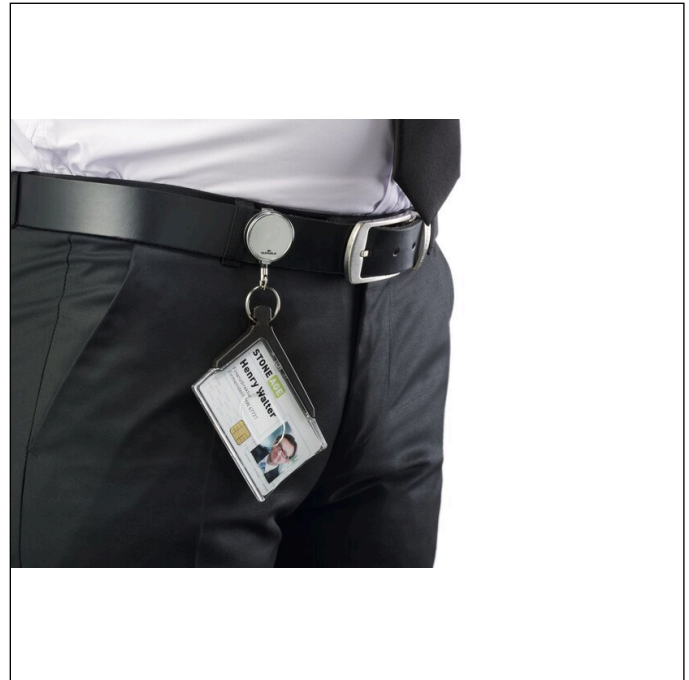

# Ausweishalter DE LUXE mit Jojo verchromt für 1 Karte

Artikelnummer	830758	Verkaufseinheit Menge	1 Pack
Farbe	Anthrazit	VE EAN	4005546805382
Verpackungseinheit	1 Packung à 10 Stück	Verpackungsgewicht (brutto)	663.14 G
Basis EAN	4005546805382	Ursprungsland	CN

## Produktbeschreibung

- Ausweishalter mit verchromtem Jojo für 1 Betriebs-/Sicherheitsausweis
- Aus glasklarem Acryl, elegantes Design für gehobene Umgebungen wie Hotels, Banken oder auf Messeständen
- Anwendbar im Hoch- und Querformat
- Jojo mit rückseitigem Metallclip und 80 cm Bandlänge
- Innenmaße: 54 x 87 mm (H x B)

# Ausweishalter DE LUXE mit Jojo verchromt für 1 Karte

Außenmaß Höhe (mm)	74
Füllmenge (für)	1 Karte(n)
Ausrichtung Format	Hoch / quer
Marke	DURABLE
Innenmaß Kartenhalter Breite (mm)	87
Innenmaß Kartenhalter Höhe (mm)	54
Ausrichtung Nutzen	Diagonal
Typ Ausweis-/ Kartenhalter	Geschlossen
Kartenentnahme	Daumenstanzung
Befestigungsart inkl.	Jojo verchromt
Befestigungsart Ausweishalter	Lochung
Karte austauschbar	Ja
Befestigung nickelfrei	Nein