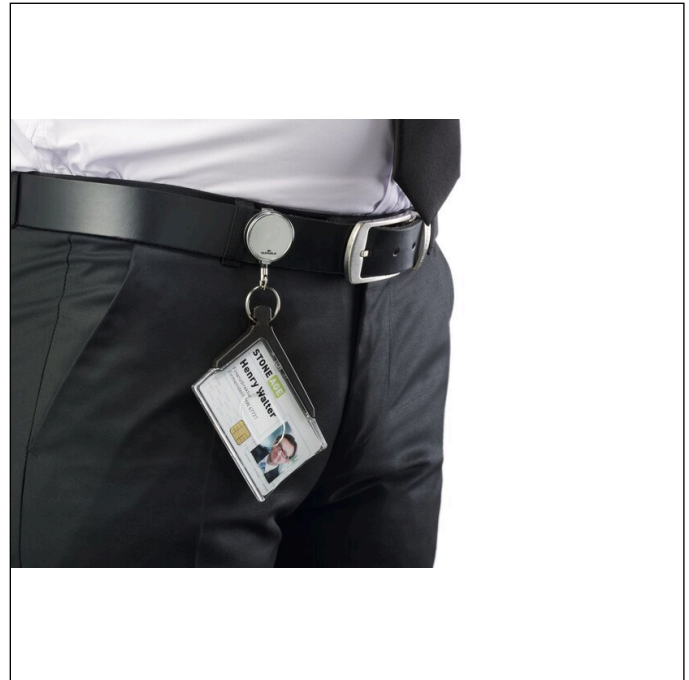

# Ausweishalter DE LUXE mit Jojo verchromt für 2 Karten

Artikelnummer	830858	Verkaufseinheit Menge	1 Pack
Farbe	Anthrazit	VE EAN	4005546805399
Verpackungseinheit	1 Packung à 10 Stück	Verpackungsgewicht (brutto)	714 G
Basis EAN	4005546805399	Ursprungsland	CN

## Produktbeschreibung

- Ausweishalter mit verchromtem Jojo für 2 Betriebs-/Sicherheitsausweise
- Aus glasklarem Acryl, elegantes Design für gehobene Umgebungen wie Hotels, Banken oder auf Messeständen
- Anwendbar im Hoch- und Querformat
- Jojo mit rückseitigem Metallclip und 80 cm Bandlänge
- Innenmaße: 54 x 87 mm (H x B)

# Ausweishalter DE LUXE mit Jojo verchromt für 2 Karten

Außenmaß Höhe (mm)	74
Füllmenge (für)	2 Karte(n)
Ausrichtung Format	Hoch / quer
Marke	DURABLE
Innenmaß Kartenhalter Breite (mm)	87
Innenmaß Kartenhalter Höhe (mm)	54
Ausrichtung Nutzen	Diagonal
Typ Ausweis-/ Kartenhalter	Geschlossen
Kartenentnahme	Daumenstanzung
Befestigungsart inkl.	Jojo verchromt
Befestigungsart Ausweishalter	Lochung
Karte austauschbar	Ja
Befestigung nickelfrei	Nein