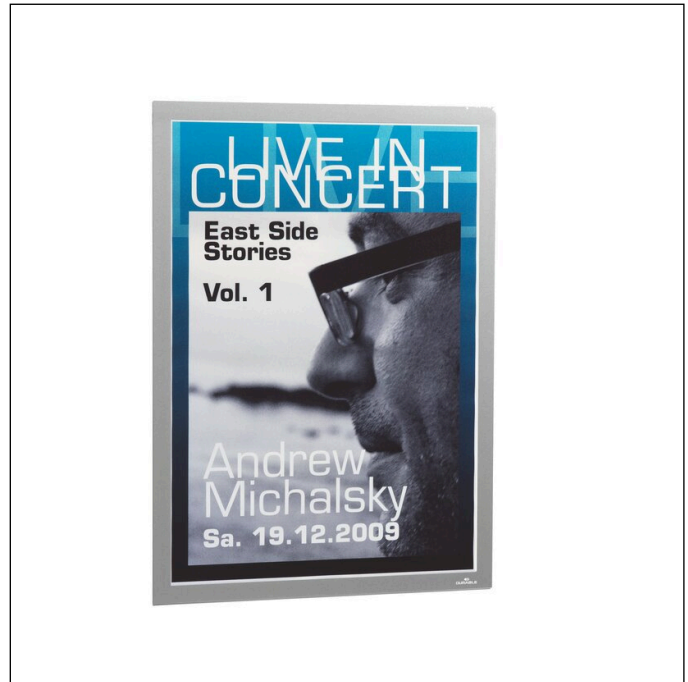

# Inforamme DURAFRAME® A3 single pack

Artikel nr.	483823	Antal salgsheder	1 Pack
Farve	Silver	Salgshed EAN	4005546978505
Emballageenhed	1 Pakke	Emballagevægt (brutto)	142.6 G
Basis EAN	4005546978505	Oprindelsesland	PL

## Produkt beskrivelse

- Selvklæbende ramme til informationer i A3-format
- Professionel og elegant præsentation af informationer
- Hurtig isætning og udskiftning af dokumenter med oplukkelig magnetramme
- Anvendelsesområder: til dokumenter i A3-format, som f.eks. lokalebetegnelser, orienteringsoplysninger og tilbud
- Kan læses fra begge sider ved anvendelse på glasoverflader og 2 indstik
- Rammen ser ens ud fra begge sider
- Kan anvendes til høj- og tværfORMAT
- Stort udvalg af skabeloner under [www.duraprint.dk](http://www.duraprint.dk)
- Udvendigt mål: 325 x 445 mm