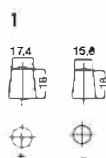

ARTIKELNUMMER	EK1050
SPÆNDING (V)	12
KAPACITET (Ah)	105
KOLDSTARTSTRØM, EN (A)	950
LÆNGDE (mm)	392
BREDDE (mm)	175
HØJDE (mm)	190
KASSE	L06
VÆGT(kg)	29
BEMÆRKNING	AGM-teknologi

POLSTILLING

POLTYPE

Bespænding

Listehøjde
Langsiden 10.5mm
Kortsiden 10.5mm
5 notches