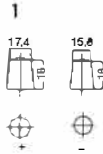

ARTIKELNUMMER	EK600
SPÆNDING (V)	12
KAPACITET (Ah)	60
KOLDSTARTSTRØM, EN (A)	680
LÆNGDE (mm)	242
BREDDE (mm)	175
HØJDE (mm)	190
KASSE	L02
VÆGT(kg)	17.8

POLSTILLING

POLTYPE

Bespænding

Listehøjde
Langsiden 10.5mm
Kortsiden 10.5mm
5 notches