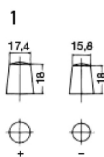

EK700 EXIDE START-STOP AGM

◀ 1

ARTIKELNUMMER	EK700
SPÆNDING (V)	12
KAPACITET (Ah)	70
KOLDSTARTSTRØM, EN (A)	760
LÆNGDE (mm)	278
BREDDE (mm)	175
HØJDE (mm)	190
KASSE	L03
VÆGT(kg)	20.6

Your supplier

GACELL

The right battery

GACELL A/S · Sletten 17 · 7500 Holstebro · DK
+45 961 02 961 · www.gacell-power.dk

POLSTILLING

POLTYPE

Bespænding

Listehøjde
Langsiden 10.5mm
Kortsiden 10.5mm
5 notches