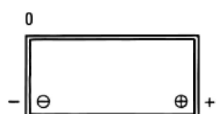

Your supplier

GACELL A/S · Sletten 17 · 7500 Holstebro · DK
+45 961 02 961 · www.gacell-power.dk

POLSTILLING

POLTYPE

Bespænding

Listehøjde
Langsiden 10.5mm
Kortsiden 10.5mm
5 notches

PREMIUM har højeste kapacitet og leverer solid startkraft. Disse to egenskaber og det faktum at batteriet er konstrueret til at tåle dybdeafloadninger, gør PREMIUM til det naturlige valg for kunder som har brug for et ekstra kraftigt batteri. PREMIUM yder høj koldstarteffekt, har længere levetid end standardbatterier og passer til biler med meget elektrisk ekstraudstyr. Det fungerer også udmærket til bykørsel med mange koldstarter. Batteriet har en meget god lademodtagelighed og er helt vedligeholdelsesfrit.