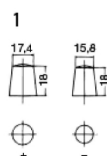

Your supplier

GACELL A/S · Sletten 17 · 7500 Holstebro · DK
+45 961 02 961 · www.gacell-power.dk

POLSTILLING

POLTYPE

Bespænding

Listehøjde
Langsiden 10.5mm
Kortsiden 10.5mm
5 notches

PREMIUM har højeste kapacitet og leverer solid startkraft. Disse to egenskaber og det faktum at batteriet er konstrueret til at tåle dybdeafloadninger, gør PREMIUM til det naturlige valg for kunder som har brug for et ekstra kraftigt batteri. PREMIUM yder høj koldstarteffekt, har længere levetid end standardbatterier og passer til biler med meget elektrisk ekstraudstyr. Det fungerer også udmærket til bykørsel med mange koldstarter. Batteriet har en meget god lademodtagelighed og er helt vedligeholdelsesfrit.