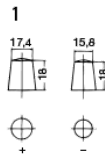

EF2353 EXIDE POWERPRO

Your supplier

The right battery

GACELL A/S · Sletten 17 · 7500 Holstebro · DK
+45 961 02 961 · www.gacell-power.dk

◀ 1

ARTIKELNUMMER	EF2353
SPÆNDING (V)	12
KAPACITET	235
(Ah)	
KOLDSTARTSTRØM,	1300
EN (A)	
LÆNGDE (mm)	518
BREDDE (mm)	279
HØJDE (mm)	240
KASSE	D06
VÆGT(kg)	55.6

POLSTILLING

POLTYPE

Bespænding

Ingen bespænding

This website uses cookies to improve your experience. We'll assume you're ok with this, but you can opt-out if you wish.

Accept

Read More (<https://exide.dk/cookies/>)