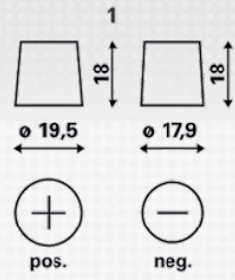

PROMOTIVE HD

De vigtigste fordele

- Engineered in Germany
- Patenteret PowerFrame® giver til pålidelig startstrøm, hurtig opladning og korrosionsmodstand.
- Møder alle krav fra bilfabrikkerne

Få flere oplysninger på www.varta-automotive.com

BESTILLINGSINFORMATION

ETN:	590 041 054
Artikel nummer:	590 041 054 A74 2
Kort kode:	G2
Stregkode:	4016987128992
Emballageenhed:	1
Antal pr. palle:	36

TEKNISKE INFORMATIONER

Spænding [V]:	12	Bundkant:	B00
Batterikapacitet [Ah]:	90	Polstilling:	1
Koldstartsstrøm [A]:	540	Poltype:	1
Længde [mm]:	347	Kabinetstørrelse:	LOT7
Bredde [mm]:	173	Vægt (tom):	25,2
Højde [mm]:	234		

TEGNINGER

B00

pos.

neg.