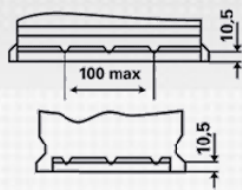

### TEKNISKE INFORMATIONER

Spænding [V]:	12	Højde [mm]:	223
Batterikapacitet [Ah]:	190	Bundkant:	B03
Koldstartsstrøm [A]:	1200	Polstilling:	3
Længde [mm]:	513	Poltype:	1
Bredde [mm]:	223		

B03

3