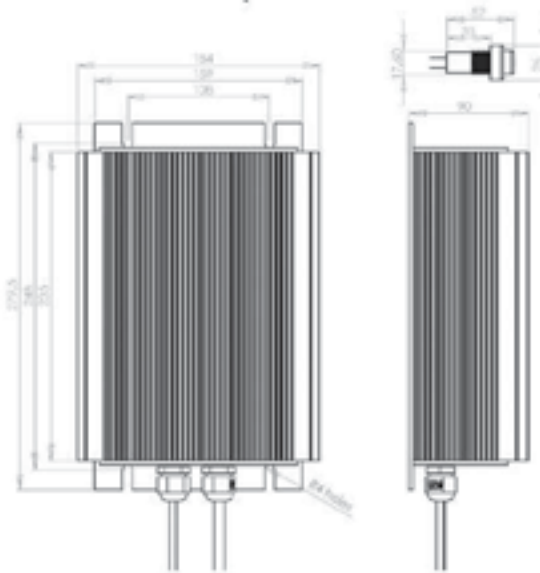

Din forhandler

GACELL®

The right battery

GACELL A/S - Sletten 17 - DK 7500 Holstebro - 961 02 961

APPLICATIONS

DIMENSIONS (LxWxH): 279,50x184x90 mm – 11x7.24x3.54 in

WEIGHT: 4,50 Kg - 9.92 lbs

PROTECTION GRADE IP66

INPUT VOLTAGE: Universal 100 ÷ 240 Vac – 50-60 Hz

Battery Voltage	Battery Range		Charging Current	Model
	5h	20h		
24	175 ÷ 270 Ah	210 ÷ 315 Ah	25A	24-25
	100 ÷ 150 Ah	130 ÷ 180 Ah	15A	36-15
36	120 ÷ 195 Ah	150 ÷ 235 Ah	20A	36-20
	85 ÷ 135 Ah	105 ÷ 165 Ah	12A	48-12
48	100 ÷ 150 Ah	130 ÷ 180 Ah	15A	48-15
	110 ÷ 180 Ah	140 ÷ 220 Ah	17A	48-17