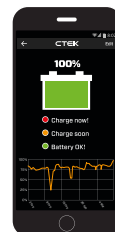

TILSLUT APP'EN

Download app fra App Store eller Google Play.

Synkroniser din smartphone med din bil.

Få dit bilbatteris status.

HOLD KONTROL

Battery Sense synkroniserer status direkte til din mobil og giver enkel og letforståelig rapport om dit bilbatteris tilstand.

Battery Sense giver dig et praktisk overblik over status for alle dine køretøjers batterier.

Battery Sense måler konstant batteriets opladningstilstand.

Battery Sense sender en smartphone-besked til dig, hvis dit batteris tilstand falder til et kritisk niveau.