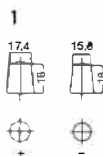

2

ARTIKELNUMMER	EK950
SPÆNDING (V)	12
KAPACITET (Ah)	95
KOLDSTARTSTRØM, EN (A)	850
LÆNGDE (mm)	353
BREDDE (mm)	175
HØJDE (mm)	190
KASSE	L05
VÆGT(kg)	25.9

POLSTILLING

POLTYPE

Bespænding

Listehøjde
Langsiden 10.5mm
Kortsiden 10.5mm
5 notches