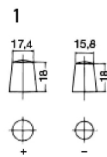

EA472 EXIDE PREMIUM

ARTIKELNUMMER	EA472
SPÆNDING (V)	12
KAPACITET (Ah)	47
KOLDSTARTSTRØM, EN (A)	450
LÆNGDE (mm)	207
BREDDE (mm)	175
HØJDE (mm)	175
KASSE	LB1
VÆGT(kg)	11.4

Your supplier

GACELL

The right battery

GACELL A/S · Sletten 17 · 7500 Holstebro · DK
+45 961 02 961 · www.gacell-power.dk

POLSTILLING

POLTYPE

Bespænding

Listehøjde
Langsiden 10.5mm
Kortsiden 10.5mm
5 notches

PREMIUM har højeste kapacitet og leverer solid startkraft. Disse to egenskaber og det faktum at batteriet er konstrueret til at tåle dybdeafloadninger, gør PREMIUM til det naturlige valg for kunder som har brug for et ekstra kraftigt batteri. PREMIUM yder høj koldstarteffekt, har længere levetid end standardbatterier og passer til biler med meget elektrisk ekstraudstyr. Det fungerer også udmærket til bykørsel med mange koldstarter. Batteriet har en meget god lademodtagelighed og er helt vedligeholdelsesfrit.