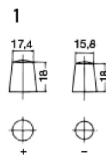

EA530 EXIDE PREMIUM

◀ 1

ARTIKELNUMMER	EA530
SPÆNDING (V)	12
KAPACITET (Ah)	53
KOLDSTARTSTRØM, EN (A)	540
LÆNGDE (mm)	207
BREDDE (mm)	175
HØJDE (mm)	190
KASSE	L01
VÆGT(kg)	12.8

Your supplier

GACELL®

The right battery

GACELL A/S · Sletten 17 · 7500 Holstebro · DK
+45 961 02 961 · www.gacell-power.dk

POLSTILLING

POLTYPE

Bespænding

Listehøjde
Langsiden 10.5mm
Kortsiden 10.5mm
5 notches

PREMIUM har højeste kapacitet og leverer solid startkraft. Disse to egenskaber og det faktum at batteriet er konstrueret til at tåle dybdeafloadninger, gør PREMIUM til det naturlige valg for kunder som har brug for et ekstra kraftigt batteri. PREMIUM yder høj koldstarteffekt, har længere levetid end standardbatterier og passer til biler med meget elektrisk ekstraudstyr. Det fungerer også udmærket til bykørsel med mange koldstarter. Batteriet har en meget god lademodtagelighed og er helt vedligeholdelsesfrit.