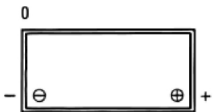

Your supplier

GACELL A/S · Sletten 17 · 7500 Holstebro · DK
+45 961 02 961 · www.gacell-power.dk

POLSTILLING

POLTYPE

Bespænding

Listehøjde
Langsiden 10.5mm
Kortsiden 10.5mm
5 notches

PREMIUM har højeste kapacitet og leverer solid startkraft. Disse to egenskaber og det faktum at batteriet er konstrueret til at tåle dybdeafloadninger, gør PREMIUM til det naturlige valg for kunder som har brug for et ekstra kraftigt batteri. PREMIUM yder høj koldstarteffekt, har længere levetid end standardbatterier og passer til biler med meget elektrisk ekstraudstyr. Det fungerer også udmærket til bykørsel med mange koldstarter. Batteriet har en meget god lademodtagelighed og er helt vedligeholdelsesfrit.