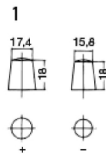

Your supplier

GACELL A/S · Sletten 17 · 7500 Holstebro · DK
+45 961 02 961 · www.gacell-power.dk

POLSTILLING

POLTYPE

Bespænding

Listehøjde
Langsiden 10.5mm
Kortsiden 10.5mm
5 notches

PREMIUM har højeste kapacitet og leverer solid startkraft. Disse to egenskaber og det faktum at batteriet er konstrueret til at tåle dybdeafloadninger, gør PREMIUM til det naturlige valg for kunder som har brug for et ekstra kraftigt batteri. PREMIUM yder høj koldstarteffekt, har længere levetid end standardbatterier og passer til biler med meget elektrisk ekstraudstyr. Det fungerer også udmærket til bykørsel med mange koldstarter. Batteriet har en meget god lademodtagelighed og er helt vedligeholdelsesfrit.