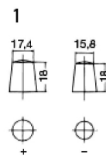

# EA722 EXIDE PREMIUM

ARTIKELNUMMER	EA722
SPÆNDING (V)	12
KAPACITET (Ah)	72
KOLDSTARTSTRØM, EN (A)	720
LÆNGDE (mm)	278
BREDDE (mm)	175
HØJDE (mm)	175
KASSE	LB3
VÆGT(kg)	15.8

Your supplier

GACELL A/S · Sletten 17 · 7500 Holstebro · DK  
+45 961 02 961 · [www.gacell-power.dk](http://www.gacell-power.dk)

POLSTILLING

POLTYPE

Bespænding

Listehøjde  
Langsiden 10.5mm  
Kortsiden 10.5mm  
5 notches

PREMIUM har højeste kapacitet og leverer solid startkraft. Disse to egenskaber og det faktum at batteriet er konstrueret til at tåle dybdeafloadninger, gør PREMIUM til det naturlige valg for kunder som har brug for et ekstra kraftigt batteri. PREMIUM yder høj koldstarteffekt, har længere levetid end standardbatterier og passer til biler med meget elektrisk ekstraudstyr. Det fungerer også udmærket til bykørsel med mange koldstarter. Batteriet har en meget god lademodtagelighed og er helt vedligeholdelsesfrit.