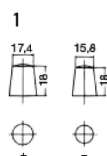

EA770 EXIDE PREMIUM

ARTIKELNUMMER	EA770
SPÆNDING (V)	12
KAPACITET (Ah)	77
KOLDSTARTSTRØM, EN (A)	760
LÆNGDE (mm)	278
BREDDE (mm)	175
HØJDE (mm)	190
KASSE	L03
VÆGT(kg)	17.4

Your supplier

GACELL A/S · Sletten 17 · 7500 Holstebro · DK
+45 961 02 961 · www.gacell-power.dk

POLSTILLING

POLTYPE

Bespænding

Listehøjde
Langsiden 10.5mm
Kortsiden 10.5mm
5 notches

PREMIUM har højeste kapacitet og leverer solid startkraft. Disse to egenskaber og det faktum at batteriet er konstrueret til at tåle dybdeafloadninger, gør PREMIUM til det naturlige valg for kunder som har brug for et ekstra kraftigt batteri. PREMIUM yder høj koldstarteffekt, har længere levetid end standardbatterier og passer til biler med meget elektrisk ekstraudstyr. Det fungerer også udmærket til bykørsel med mange koldstarter. Batteriet har en meget god lademodtagelighed og er helt vedligeholdelsesfrit.