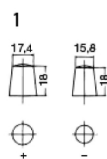

EA900 EXIDE PREMIUM

ARTIKELNUMMER	EA900
SPÆNDING (V)	12
KAPACITET (Ah)	90
KOLDSTARTSTRØM, EN (A)	720
LÆNGDE (mm)	315
BREDDE (mm)	175
HØJDE (mm)	190
KASSE	L04
VÆGT(kg)	19.5

Your supplier

The right battery

GACELL A/S · Sletten 17 · 7500 Holstebro · DK
+45 961 02 961 · www.gacell-power.dk

POLSTILLING

POLTYPE

Bespænding

Listehøjde
Langsiden 10.5mm
Kortsiden 10.5mm
5 notches