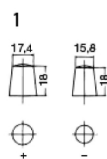

EB740 EXIDE EXCELL

ARTIKELNUMMER	EB740
SPÆNDING (V)	12
KAPACITET (Ah)	74
KOLDSTARTSTRØM, EN (A)	680
LÆNGDE (mm)	278
BREDDE (mm)	175
HØJDE (mm)	190
KASSE	L03
VÆGT(kg)	16.6

Your supplier

GACELL®

The right battery

GACELL A/S · Sletten 17 · 7500 Holstebro · DK
+45 961 02 961 · www.gacell-power.dk

POLSTILLING

POLTYPE

Bespænding

Listehøjde
Langsiden 10.5mm
Kortsiden 10.5mm
5 notches