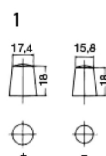

EX1803 EXIDE ENDURANCEPRO EFB

ARTIKELNUMMER	EX1803
SPÆNDING (V)	12
KAPACITET (Ah)	180
KOLDSTARTSTRØM, EN (A)	1000
LÆNGDE (mm)	512
BREDDE (mm)	223
HØJDE (mm)	223
KASSE	D05
VÆGT(kg)	46.1

Your supplier

GACELL®

The right battery

GACELL A/S · Sletten 17 · 7500 Holstebro · DK
+45 961 02 961 · www.gacell-power.dk

POLSTILLING

POLTYPE

Bespænding

Ingen bespænding