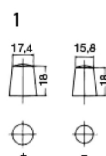

EX2253 EXIDE ENDURANCEPRO EFB

ARTIKELNUMMER	EX2253
SPÆNDING (V)	12
KAPACITET (Ah)	225
KOLDSTARTSTRØM, EN (A)	1150
LÆNGDE (mm)	518
BREDDE (mm)	279
HØJDE (mm)	240
KASSE	D06
VÆGT(kg)	60.1

Your supplier

The right battery

GACELL A/S · Sletten 17 · 7500 Holstebro · DK
+45 961 02 961 · www.gacell-power.dk

POLSTILLING

POLTYPE

Bespænding

Ingen bespænding