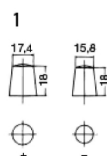

EG2153 EXIDE STARTPRO

ARTIKELNUMMER	EG2153
SPÆNDING (V)	12
KAPACITET (Ah)	215
KOLDSTARTSTRØM, EN (A)	1200
LÆNGDE (mm)	518
BREDDE (mm)	279
HØJDE (mm)	240
KASSE	D06
VÆGT(kg)	54.9

Your supplier

GACELL A/S · Sletten 17 · 7500 Holstebro · DK
+45 961 02 961 · www.gacell-power.dk

POLSTILLING

POLTYPE

Bespænding

Ingen bespænding