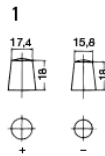

EF1853 EXIDE POWERPRO

ARTIKELNUMMER	EF1853
SPÆNDING (V)	12
KAPACITET (Ah)	185
KOLDSTARTSTRØM, EN (A)	1150
LÆNGDE (mm)	513
BREDDE (mm)	223
HØJDE (mm)	223
KASSE	D05
VÆGT(kg)	43.9

Your supplier
GACELL
The right battery
GACELL A/S · Sletten 17 · 7500 Holstebro · DK
+45 961 02 961 · www.gacell-power.dk

POLSTILLING

POLTYPE

Bespænding

Ingen bespænding

This website uses cookies to improve your experience. We'll assume you're ok with this, but you can opt-out if you wish.

Accept Read More (<https://exide.dk/cookies/>)